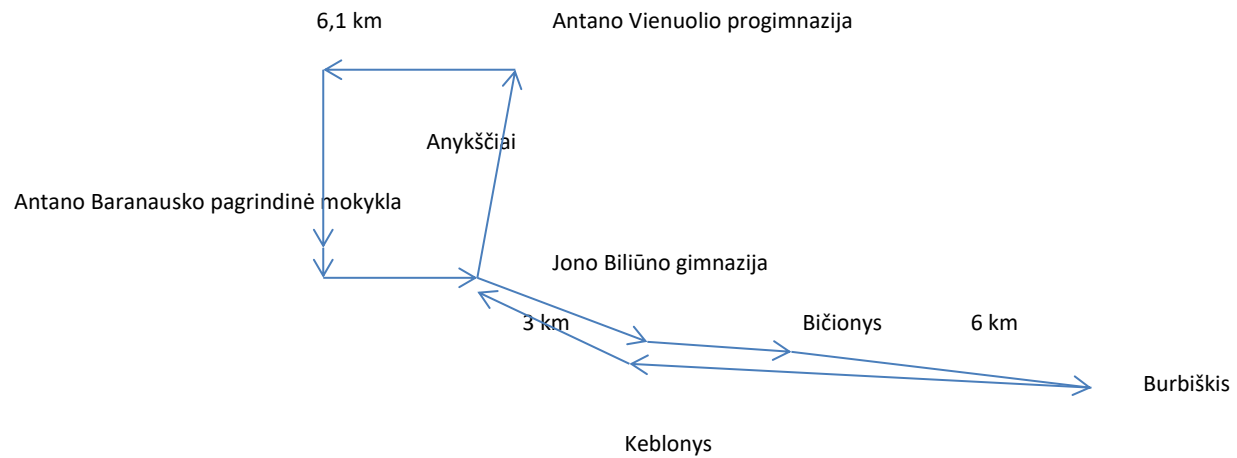

**Maršrutai: Anykščiai-Burbiškis-Bičionys-Keblonys-Anykščiai (Rytinis)**

**Anykščiai –Keblonys-Bičionys- Burbiškis-Anykščiai (Popietinis)**

Nuvažiuojama 24,1 km

Pastaba: **JBG** –Anykščių Jono Biliūno gimnazija; **AVP**- Anykščių Antano Vienuolio progimnazija; **ABPM**- Anykščių Antano Baranausko pagrindinė mokykla