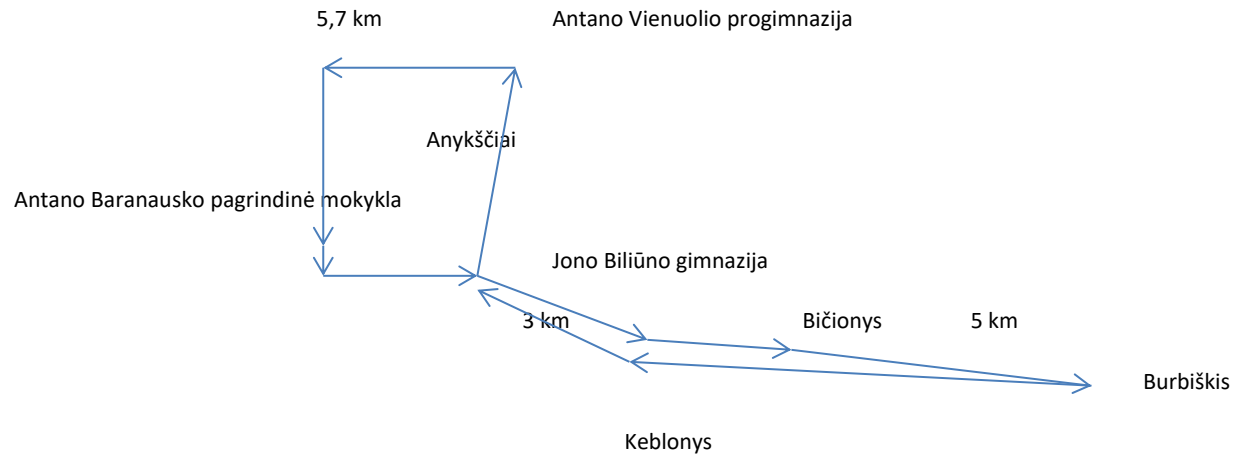

**Maršrutai: Anykščiai-Burbiškis-Bičionys-Keblonys-Anykščiai (Rytinis)**

**Anykščiai –Keblonys-Bičionys- Burbiškis-Anykščiai (Popietinis)**

Nuvažiuojama 24,7 km

Pastaba: **JBG** –Anykščių Jono Biliūno gimnazija; **AVP**- Anykščių Antano Vienuolio progimnazija; **ABPM**- Anykščių Antano Baranausko pagrindinė mokykla