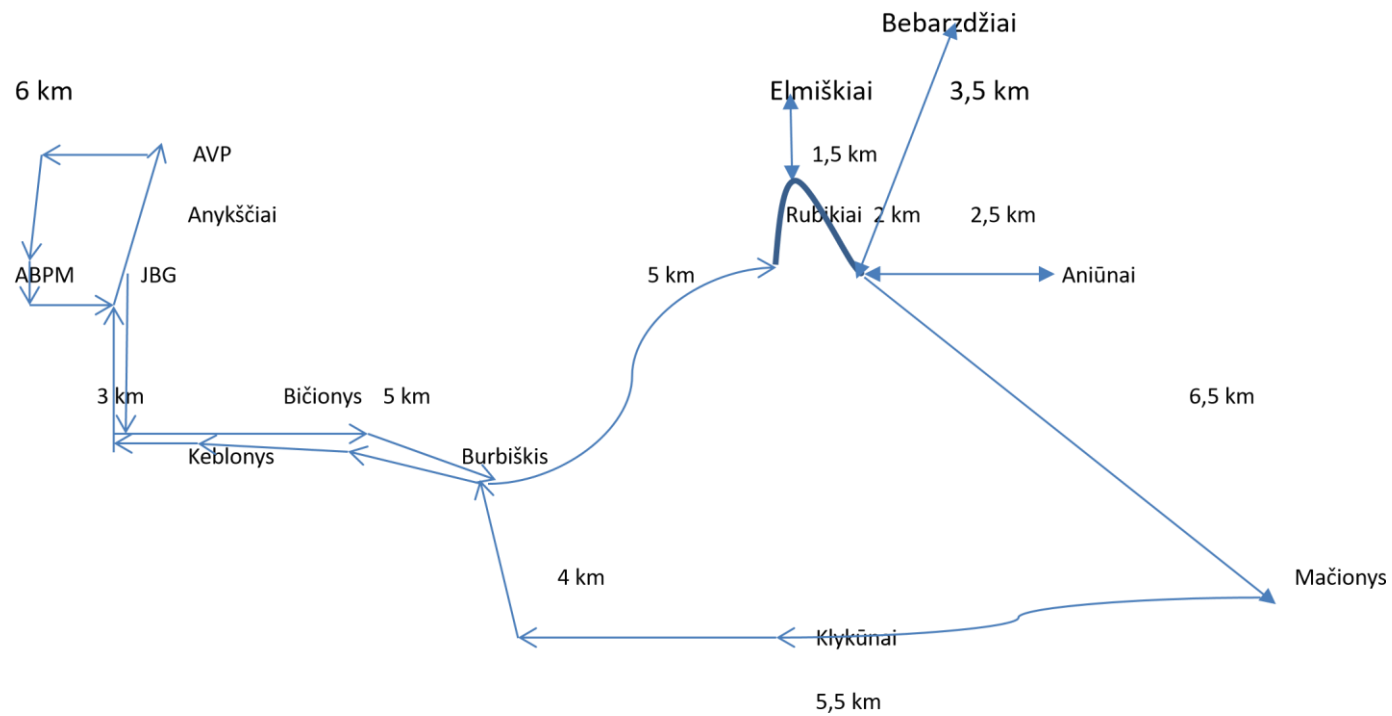

Maršrutai:

Anykščiai–Rubikiai–Bebarzdžiai–Aniūnai–Mačionys–Klykūnai–Anykščiai (Rytinis. 57 km)

Anykščiai–Klykūnai–Mačionys–Aniūnai–Bebarzdžiai–Rubikiai–Elmiškiai–Anykščiai (Popietinis. 60 km)

Pastaba: **JBG** – Anykščių Jono Biliūno gimnazija; **AVP** – Anykščių Antano Vienuolio progimnazija; **ABPM** – Anykščių Antano Baranausko pagrindinė mokykla