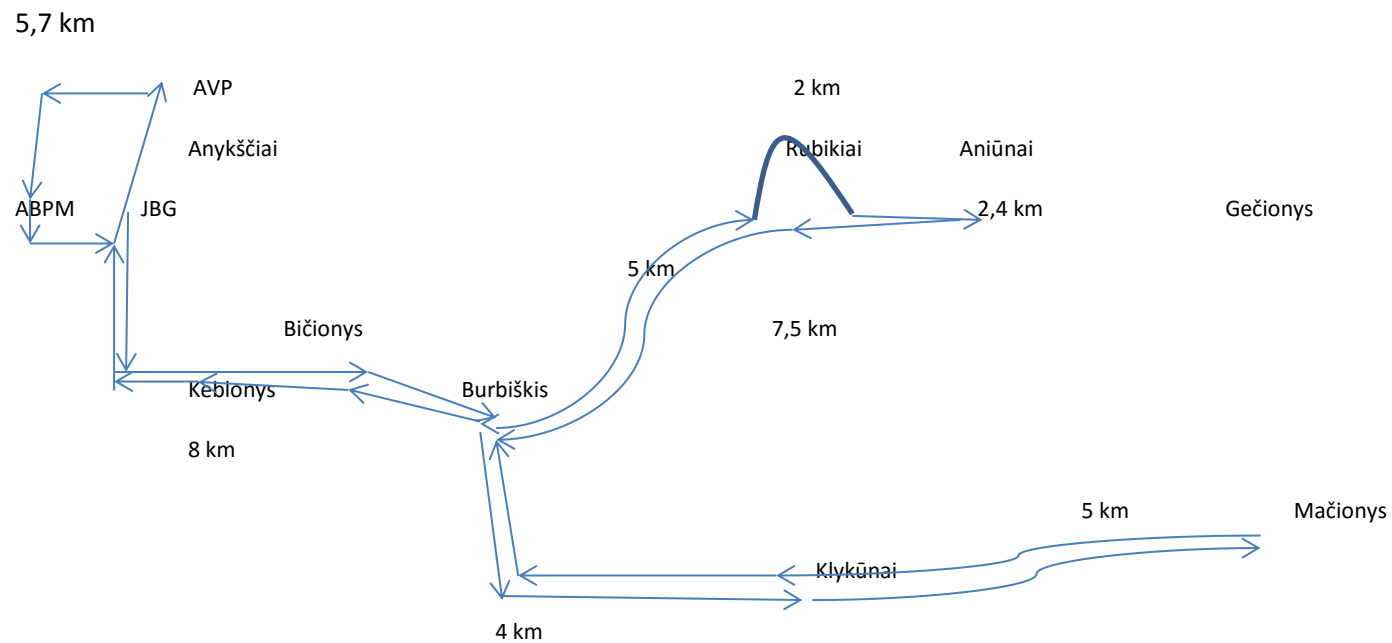

**Maršrutai: Anykščiai-Rubikiai-Aniūnai-Mačionys-Klykūnai-Anykščiai (Rytinis)**

**Anykščiai-Rubikiai-Aniūnai- Klykūnai- Mačionys-Anykščiai (Popietinis)**

(antradieniais-penktadieniais)

Nuvažiuojama 56,6 km

Pastaba: **JBG** –Anykščių Jono Biliūno gimnazija; **AVP**- Anykščių Antano Vienuolio progimnazija; **ABPM**- Anykščių Antano Baranausko pagrindinė mokykla